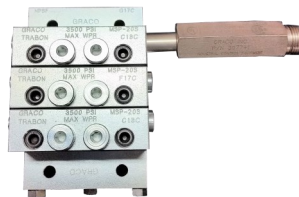

BLOCK PROGRESIVOS SERIE MSP (CONFIGURACIONES Y ACCESORIOS)

BLOCK PROGRESIVO MSP-3

BLOCK PROGRESIVO MSP-3
CON INDICADORES DE FALLA

BLOCK PROGRESIVO MSP-3
CON PIN INDICADOR

BLOCK PROGRESIVO MSP-3
CON PIN INDICADOR Y MICROSWITCH

BLOCK PROGRESIVO MSP-3
CON INDICADOR DE LINEA ROTA

BLOCK PROGRESIVO MSP-3
CON SENSOR DE PROXIMIDAD

BLOCK PROGRESIVO MSP-3
CON SENSOR DE PROXIMIDAD M12

BLOCK PROGRESIVO MSP-3
CON INDICADOR VISUAL

BLOCK PROGRESIVO MSP-4