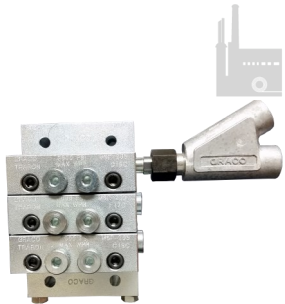

BLOCK PROGRESIVOS SERIE MSP (CONFIGURACIONES Y ACCESORIOS)

BLOCK PROGRESIVO MSP-3

BLOCK PROGRESIVO MSP-3
CON INDICADORES DE FALLA

BLOCK PROGRESIVO MSP-3
CON PIN INDICADOR

BLOCK PROGRESIVO MSP-3
CON PIN INDICADOR Y MICROSWITCH

BLOCK PROGRESIVO MSP-3
CON INDICADOR DE LINEA ROTA

BLOCK PROGRESIVO MSP-3
CON SENSOR DE PROXIMIDAD

BLOCK PROGRESIVO MSP-3
CON SENSOR DE PROXIMIDAD M12

BLOCK PROGRESIVO MSP-3
CON INDICADOR VISUAL

BLOCK PROGRESIVO MSP-4